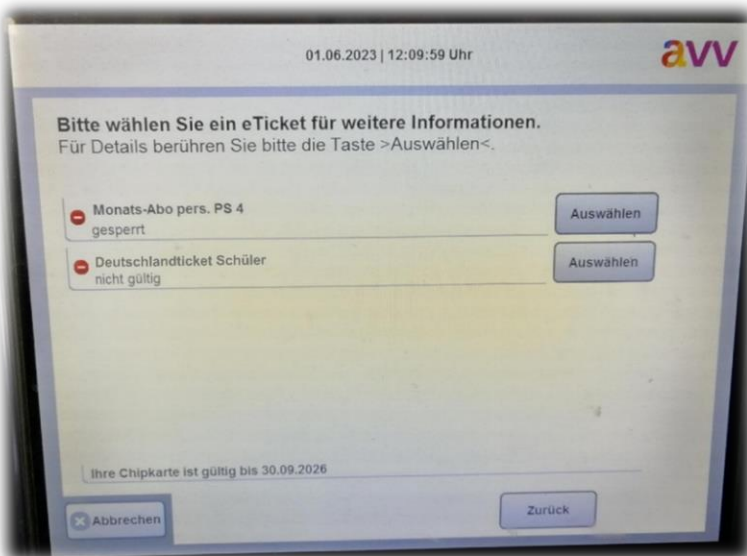

Hinweis: Hast du dir das „Deutschlandticket Schule“ bereits vor dem 01.08.2023 auf deine Chipkarte geladen, wird es dir zunächst als „nicht gültig“ angezeigt.

Ab dem 01.08.2023 wird automatisch bei einer Kontrolle oder wenn du die Chipkarte erneut prüfst, „gültig“ angezeigt.

Über den Button „Auswählen“ kannst du dir weitere Informationen zu deinem Ticket anzeigen lassen.

³ Vertragspartner: ASEAG oder Rurtalbus • Tel.: 0241 1688-3040 | WestVerkehr • Tel.: 02431 88-6767