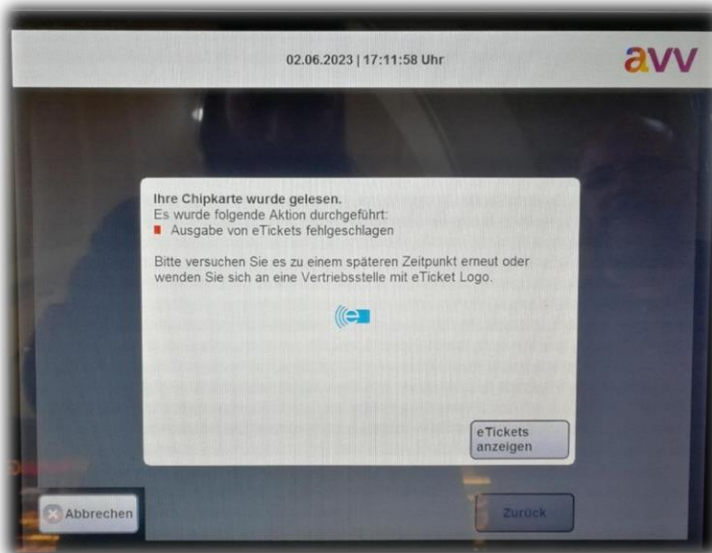

Erscheint nach Beendigung des Ladevorgangs die folgende Fehlermeldung („Ausgabe von eTickets fehlgeschlagen. Bitte versuchen Sie es zu einem späteren Zeitpunkt erneut oder wenden Sie sich an eine Vertriebsstelle mit eTicket Logo“, nehme bitte die Chipkarte herunter und lege sie dann erneut auf das Lesefeld.

Wird die Fehlermeldung wieder angezeigt, wende dich bitte direkt an dein zuständiges Verkehrsunternehmen³. Auf der Rückseite der Chipkarte ist das Logo deines Verkehrsunternehmens abgebildet. Möchtest du nachsehen, ob die Übertragung des „Deutschlandticket Schule“ auf deine Chipkarte funktioniert hat?

Tippe auf die Schaltfläche „eTickets anzeigen“. Es werden dir – die auf deiner Chipkarte hinterlegten – Tickets angezeigt.