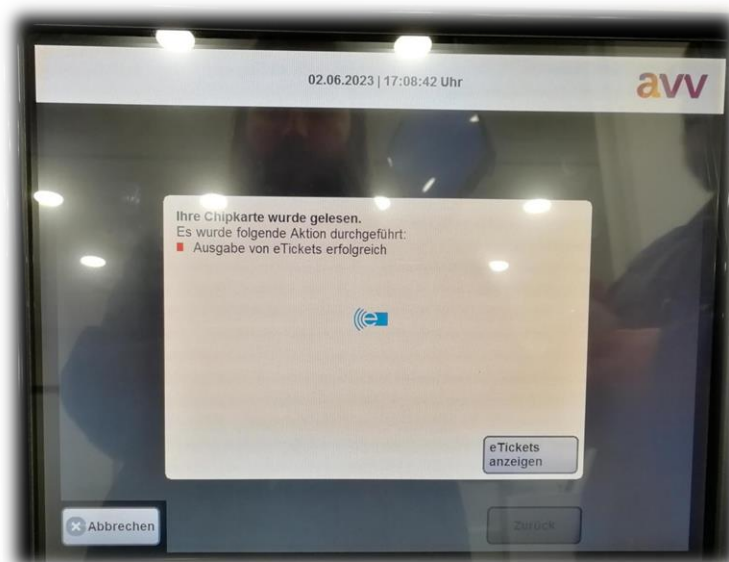

Das kannst du ganz einfach an einem der roten Fahrkartenautomaten der DB an allen Bahnhöfen¹ im Aachener Verkehrsverbund machen.

Lege hierzu deine Chipkarte auf das Feld mit dem blauen ((eTicket-Logo  (siehe Abbildung).

Es erscheint die folgende Anzeige „Einen Moment bitte, Ihre Chipkarte wird gelesen“.

Falls nicht, prüfe erstmal, ob die Chipkarte korrekt auf dem Lesefeld liegt bzw. versuche es sonst bitte erneut oder an einem anderen Fahrkartenautomaten.

¹ siehe Plan im Anhang

Dann wird dir automatisch diese Info angezeigt „Für Ihre Chipkarte sind aktualisierte Daten vorhanden. Bitte lassen Sie die Chipkarte auf dem Kartenleser liegen, damit die Daten vollständig übertragen werden können“.

Falls diese Anzeige nicht erscheint, wende dich bitte direkt an dein zuständiges Verkehrsunternehmen².

Auf der Rückseite der Chipkarte ist das Logo deines Verkehrsunternehmens abgebildet.

Nach dem Ladevorgang wird dir bestätigt, dass das „Deutschlandticket Schule“ auf deine Chipkarte übertragen wurde „Ausgabe von eTickets erfolgreich.“ (siehe Abbildung).