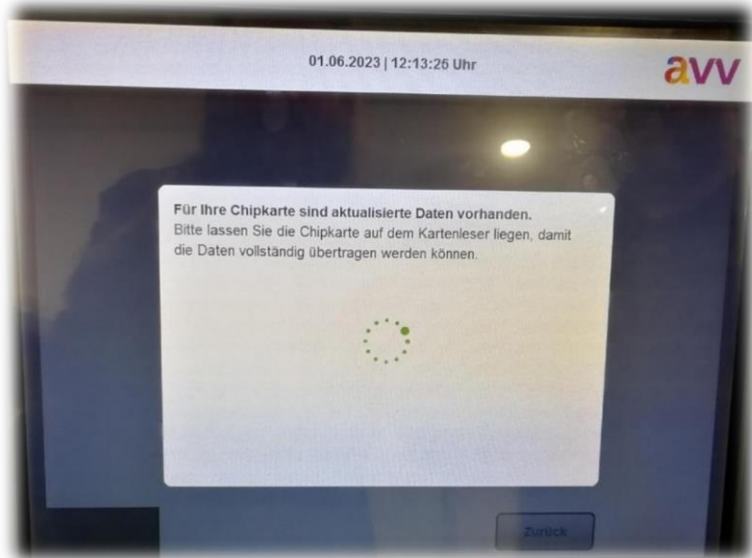

So aktivierst du dein „Deutschlandticket Schule“

Um dein „Deutschlandticket Schule“ (ab 01.08.2023) nutzen zu können, musst du das Ticket – bevor du damit das erste Mal fahren möchtest, auf deine Chipkarte laden.

Das kannst du ganz einfach an einem der roten Fahrkartenautomaten der DB an allen Bahnhöfen¹ im Aachener Verkehrsverbund machen.

Lege hierzu deine Chipkarte auf das Feld mit dem blauen ((eTicket-Logo  (siehe Abbildung).

Es erscheint die folgende Anzeige „Einen Moment bitte, Ihre Chipkarte wird gelesen“.

Falls nicht, prüfe erstmal, ob die Chipkarte korrekt auf dem Lesefeld liegt bzw. versuche es sonst bitte erneut oder an einem anderen Fahrkartenautomaten.

¹ siehe Plan im Anhang

Dann wird dir automatisch diese Info angezeigt „Für Ihre Chipkarte sind aktualisierte Daten vorhanden. Bitte lassen Sie die Chipkarte auf dem Kartenleser liegen, damit die Daten vollständig übertragen werden können“.